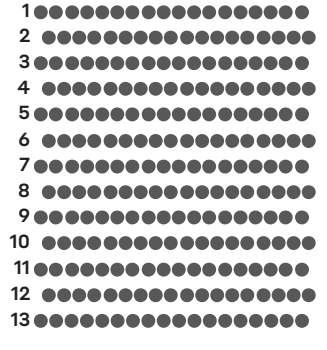

B Katsomo nousee riviltä 10 alkaen
The seating is raked from row 10

NÄYTTÄMÖ STAGE

ORKESTERI ORCHESTRA

A

Katsomo nousee riviltä 8 alkaen

The seating is raked from row 8

C

Katsomo nousee riviltä 9 alkaen
The seating is raked from row 9

Pyörätuoli / Wheelchair

Aitio BOX

D

Koko katsomo on nouseva
The seating in the auditorium is raked