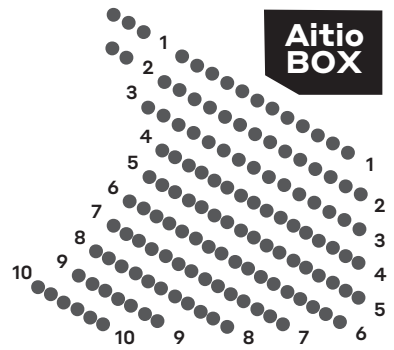

B Katsomo nousee riviltä 10 alkaen
The seating is raked from row 10

NÄYTTÄMÖ STAGE

ORKESTERI ORCHESTRA

A

Katsomo nousee riviltä 8 alkaen

The seating is raked from row 8

C

Katsomo nousee riviltä 9 alkaen
The seating is raked from row 9

Pyörätuoli / Wheelchair

Aitio BOX

D

Koko katsomo on nouseva
The seating in the auditorium is raked