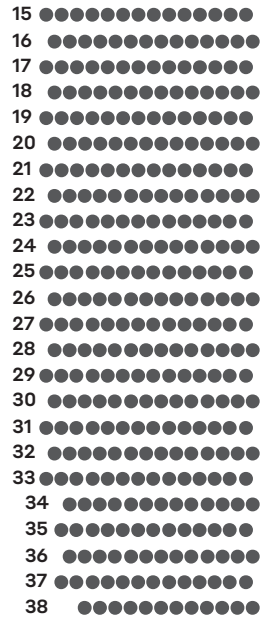

B Katsomo nousee riviltä 10 alkaen
The seating is raked from row 10

NÄYTTÄMÖ STAGE

ORKESTERI ORCHESTRA

A

Katsomo nousee riviltä 8 alkaen

The seating is raked from row 8

C

Katsomo nousee riviltä 9 alkaen
The seating is raked from row 9

Pyörätuoli / Wheelchair

Aitio BOX

D

Koko katsomo on nouseva
The seating in the auditorium is raked