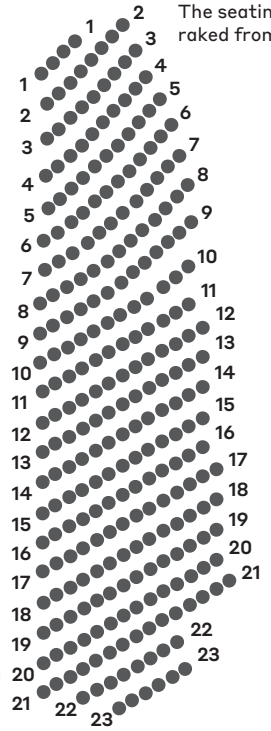

B Katsomo nousee riviltä 10 alkaen
The seating is raked from row 10

NÄYTTÄMÖ STAGE

ORKESTERI ORCHESTRA

A

Katsomo nousee riviltä 8 alkaen

The seating is raked from row 8

C

Katsomo nousee riviltä 9 alkaen
The seating is raked from row 9

Pyörätuoli / Wheelchair

Aitio BOX

D

Koko katsomo on nouseva
The seating in the auditorium is raked