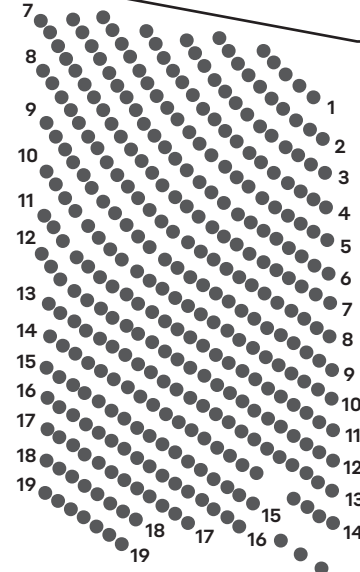

B Katsomo nousee riviltä 10 alkaen
The seating is raked from row 10

NÄYTTÄMÖ STAGE

ORKESTERI ORCHESTRA

A

Katsomo nousee riviltä 8 alkaen

The seating is raked from row 8

C

Katsomo nousee riviltä 9 alkaen
The seating is raked from row 9

Pyörätuoli / Wheelchair

Aitio BOX

D

Koko katsomo on nouseva
The seating in the auditorium is raked